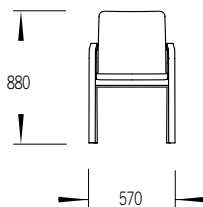

Armchair

Filling Moulded high resilience foam

Base In oak, ash or beech

Armlehnstuhl

Polsterung Geformter Kaltschaum

Untergestell Eiche, Esche oder Buche

Swedese Möbler AB

P.O. Box 156