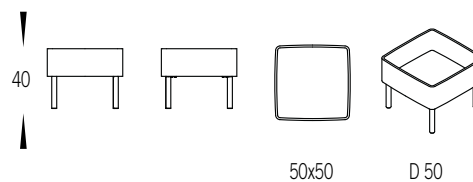

Tisch.

Offen oder mit einem festen Deckel.

Material Eiche oder Esche

Swedese Möbler AB

P.O. Box 156 Tel +46(0)39379700 info@swedese.se
SE-56723 Vaggeryd, Sweden Fax +46(0)39312244 www.swedese.se

SWEDESE